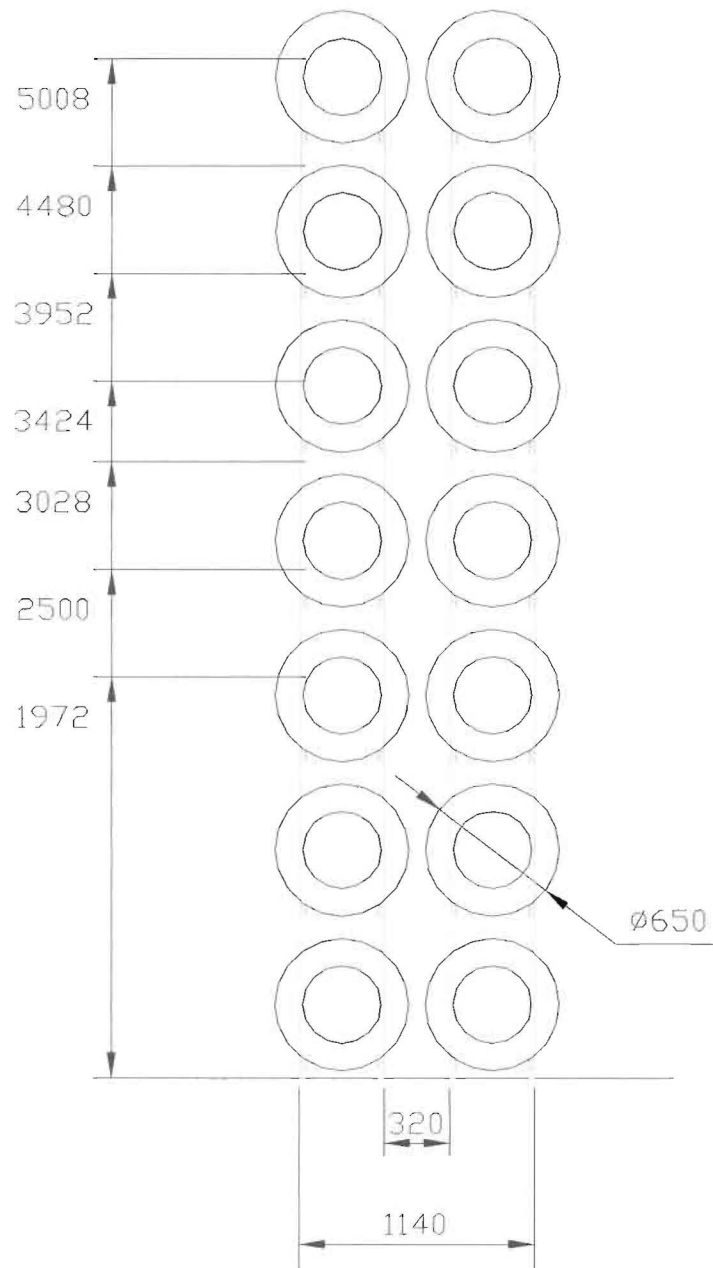

Lathund för Däckställ

H= 1972 – 5008mm

Antal hjul/däck vid olika höjder

DÄCKSTÄLLSMALL HÖJD