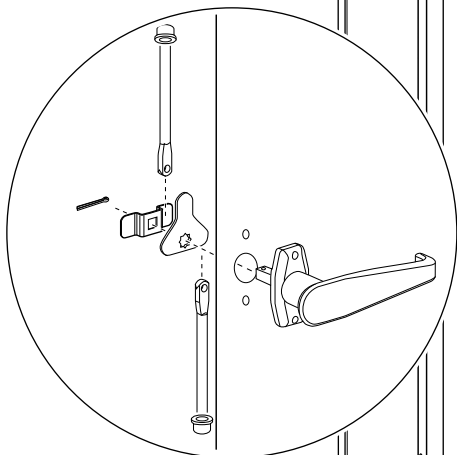

**HIGH  
CHAPARRAL**

**B** **BRÄNNEHYLTE**  
**H A N D E L S A B**

**Hyllställ/Modular Shelving**  
**Metro**

5

M6  
10 mm

x 6

x 6

2

6

7

Alt.

2500 mm

2100 mm

Alt.