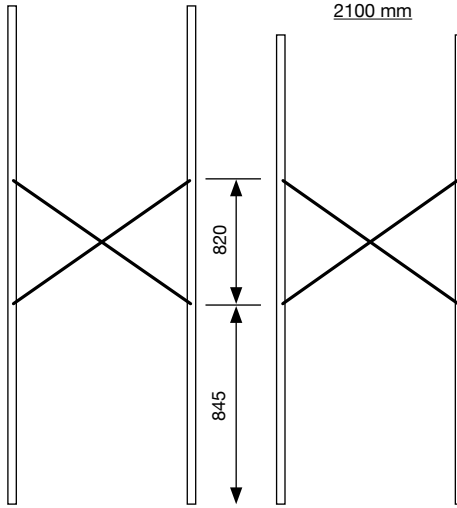

**HIGH  
CHAPARRAL**

**B** **BRÄNNEHYLTE**  
**H A N D E L S A B**

**Hyllställ/Modular Shelving**  
**Metro**

5

M6  
10 mm

x 6

x 6

2

6

7

Alt.

2500 mm

2100 mm

Alt.