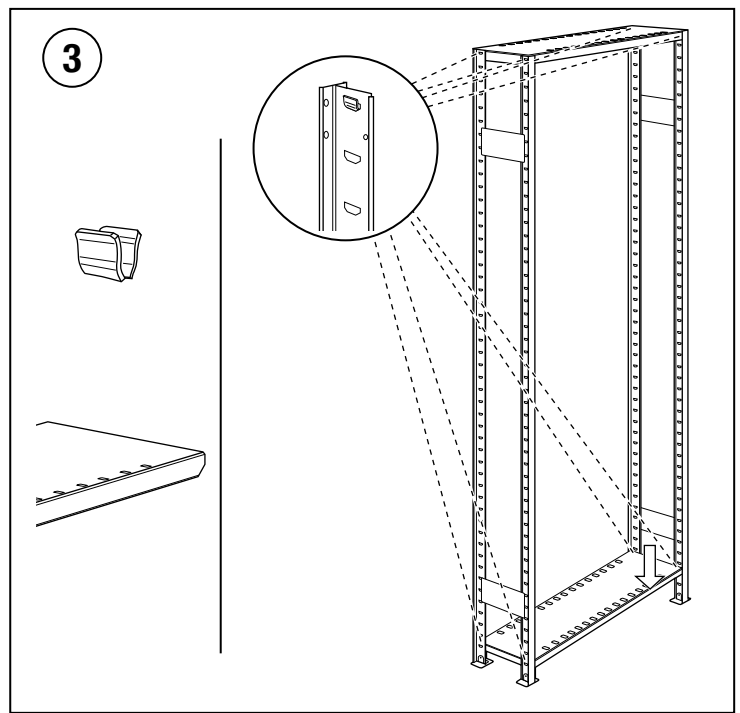

**HIGH  
CHAPARRAL**

**B** **BRÄNNEHYLTE**  
**H A N D E L S A B**

**Hyllställ/Modular Shelving**  
**Metro**

5

M6  
10 mm

x 6

x 6

2

6

7

Alt.

2500 mm

2100 mm

Alt.