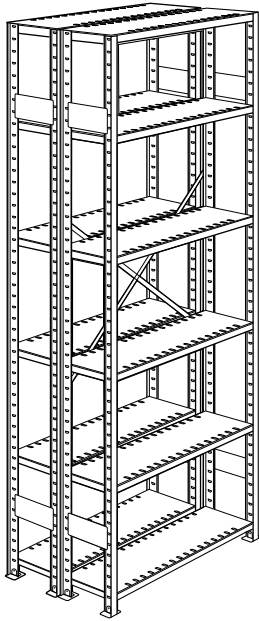

**HIGH  
CHAPARRAL**

**B** **BRÄNNEHYLTE**  
**H A N D E L S A B**

**Hyllställ/Modular Shelving**  
**Metro**

5

M6  
10 mm

x 6

x 6

2

6

7

Alt.

2500 mm

2100 mm

Alt.