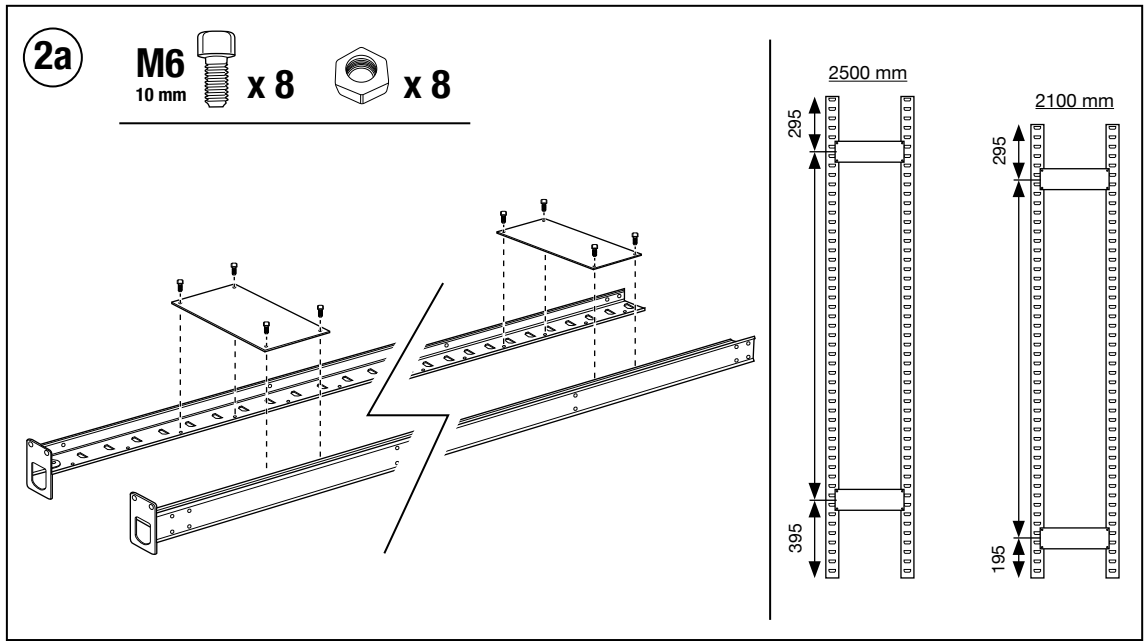

**HIGH  
CHAPARRAL**

**B** **BRÄNNEHYLTE**  
**H A N D E L S A B**

**Hyllställ/Modular Shelving**  
**Metro**

5

M6  
10 mm

x 6

x 6

2

6

7

Alt.

2500 mm

2100 mm

Alt.