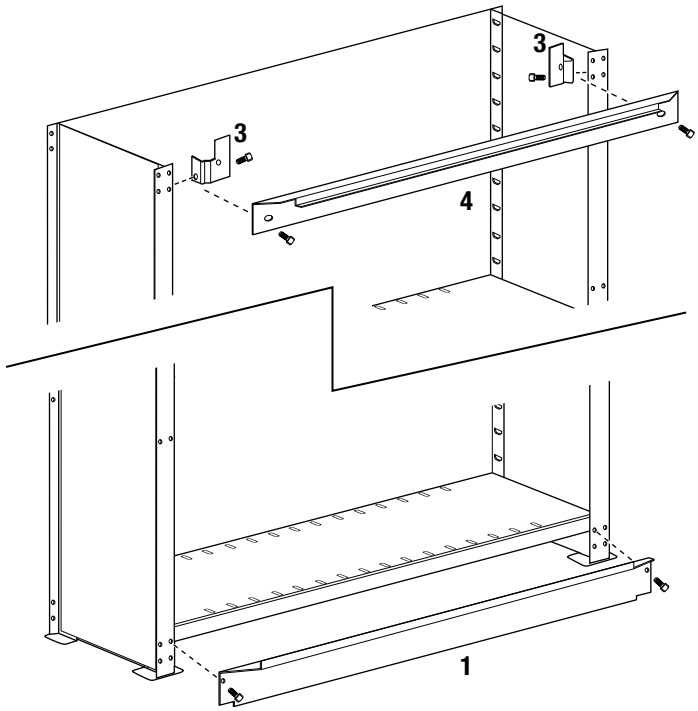

**HIGH  
CHAPARRAL**

**B** **BRÄNNEHYLTE**  
**H A N D E L S A B**

**Hyllställ/Modular Shelving**  
**Metro**

5

M6  
10 mm

x 6

x 6

2

6

7

Alt.

2500 mm

2100 mm

Alt.