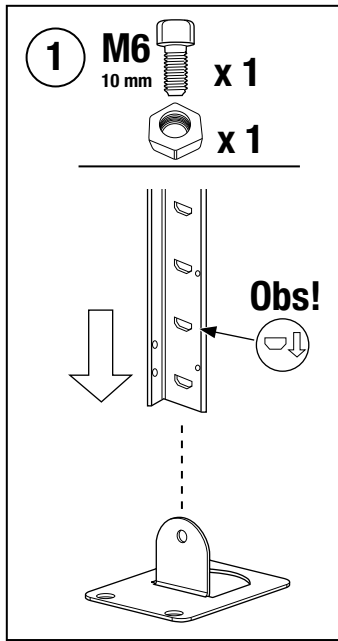

**HIGH  
CHAPARRAL**

**B** **BRÄNNEHYLTE**  
**H A N D E L S A B**

**Hyllställ/Modular Shelving**  
**Metro**

5

M6  
10 mm

x 6

x 6

2

6

7

Alt.

2500 mm

2100 mm

Alt.