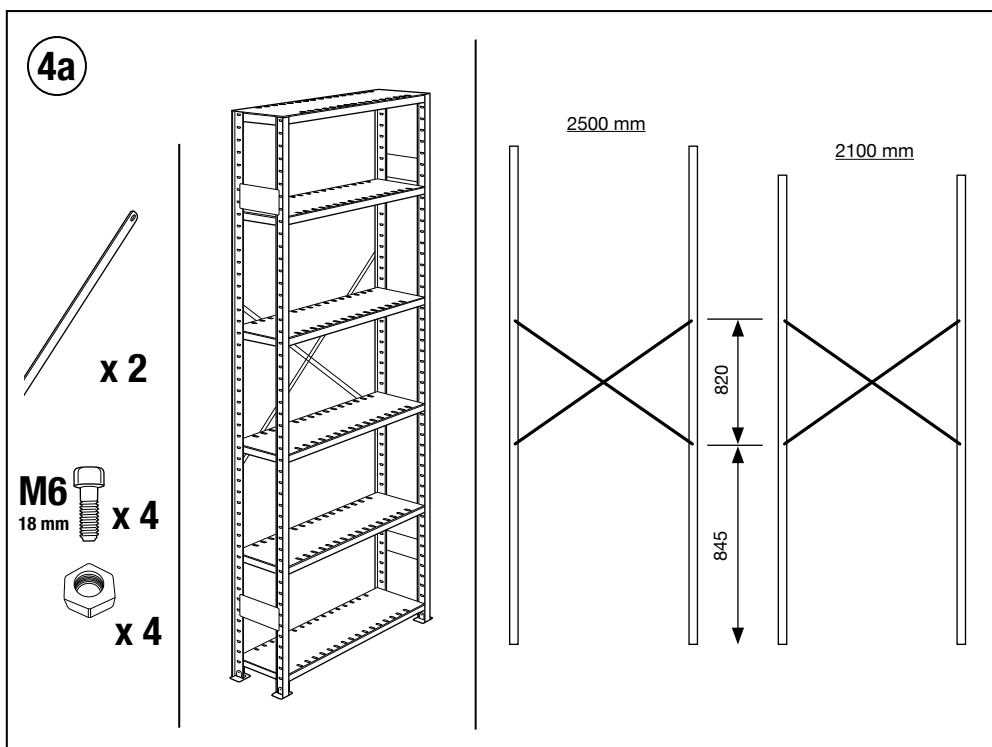

**HIGH  
CHAPARRAL**

**B** **BRÄNNEHYLTE**  
**H A N D E L S A B**

**Hyllställ/Modular Shelving**  
**Metro**

5

M6  
10 mm

x 6

x 6

2

6

7

Alt.

2500 mm

2100 mm

Alt.