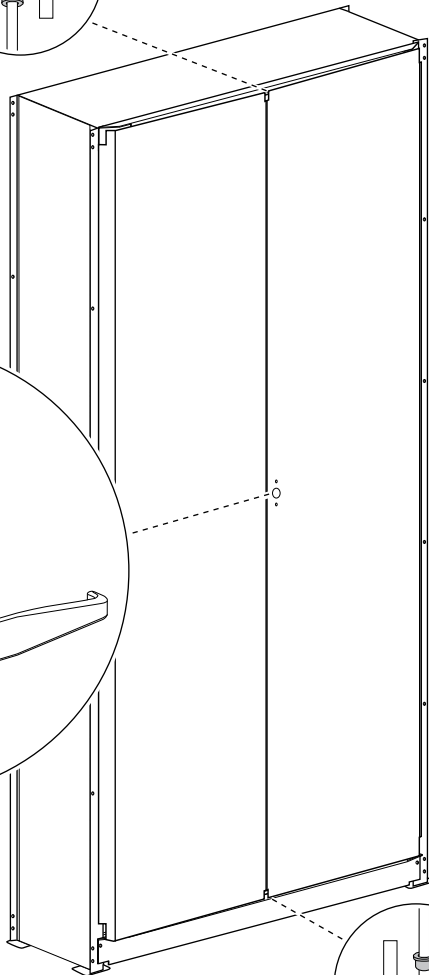

**HIGH  
CHAPARRAL**

**B** **BRÄNNEHYLTE**  
**H A N D E L S A B**

**Hyllställ/Modular Shelving**  
**Metro**

5

M6  
10 mm

x 6

x 6

2

6

7

Alt.

2500 mm

2100 mm

Alt.