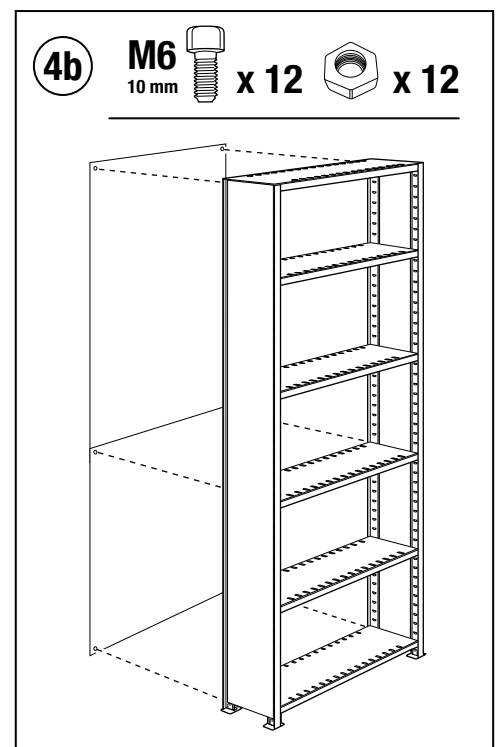

**HIGH  
CHAPARRAL**

**B** **BRÄNNEHYLTE**  
**H A N D E L S A B**

**Hyllställ/Modular Shelving**  
**Metro**

5

M6  
10 mm

x 6

x 6

2

6

7

Alt.

2500 mm

2100 mm

Alt.