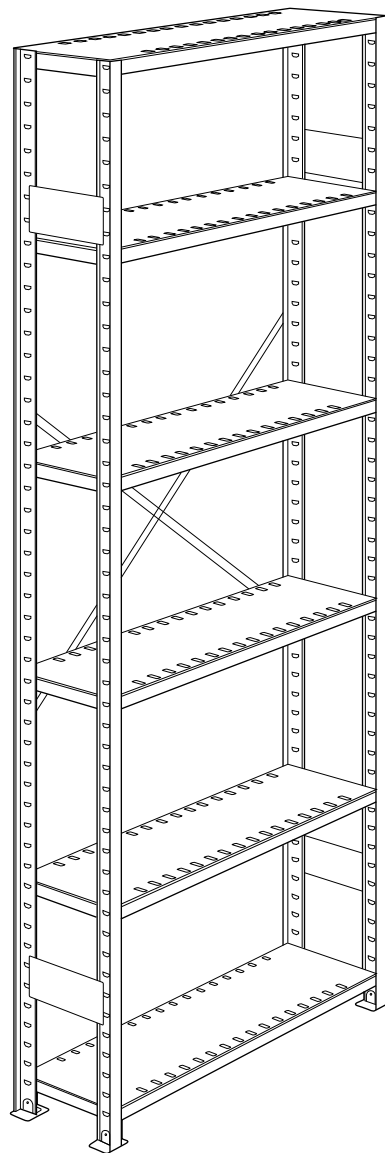

**HIGH  
CHAPARRAL**

**B** **BRÄNNEHYLTE**  
**H A N D E L S A B**

**Hyllställ/Modular Shelving**  
**Metro**

5

M6  
10 mm

x 6

x 6

2

6

7

Alt.

2500 mm

2100 mm

Alt.