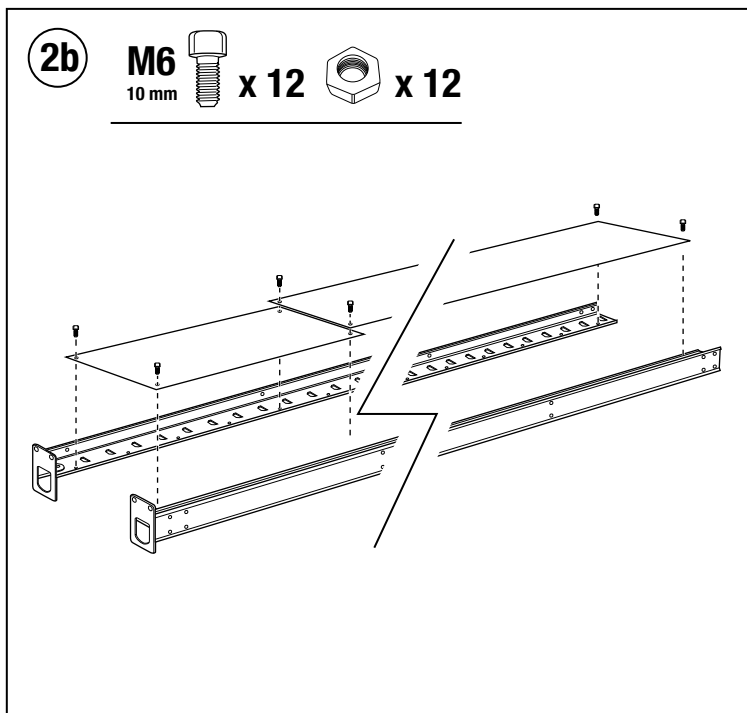

**HIGH  
CHAPARRAL**

**B** **BRÄNNEHYLTE**  
**H A N D E L S A B**

**Hyllställ/Modular Shelving**  
**Metro**

5

M6  
10 mm

x 6

x 6

2

6

7

Alt.

2500 mm

2100 mm

Alt.