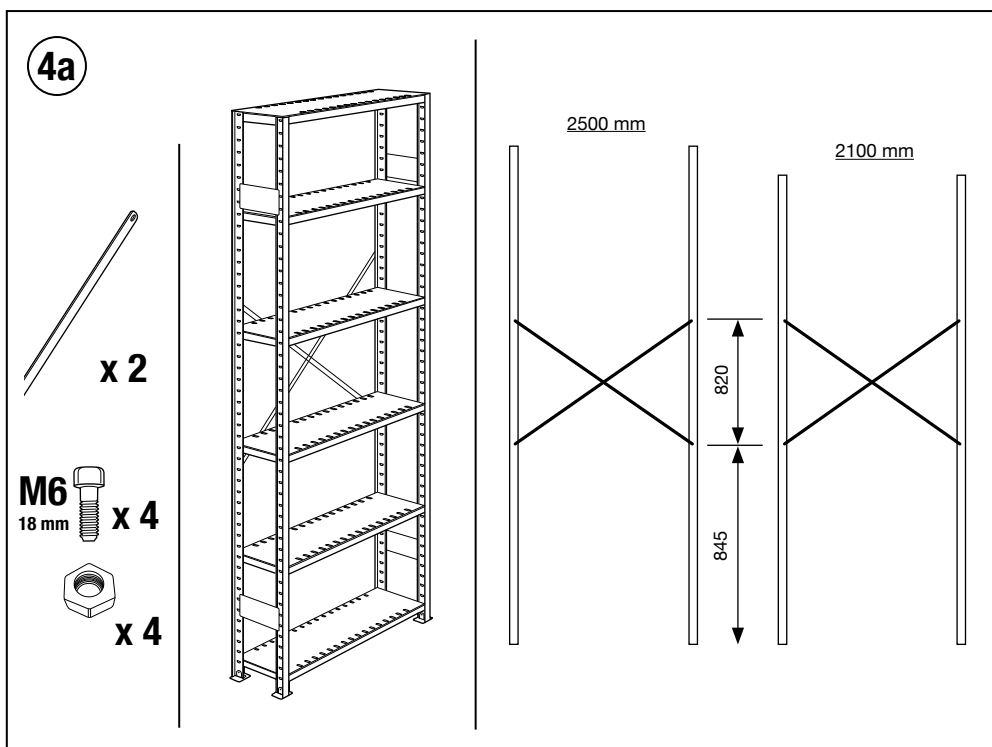

**HIGH
CHAPARRAL**

B **BRÄNNEHYLTE**
H A N D E L S A B

Hyllställ/Modular Shelving
Metro

5

M6
10 mm

x 6

x 6

2

6

7

Alt.

2500 mm

2100 mm

Alt.