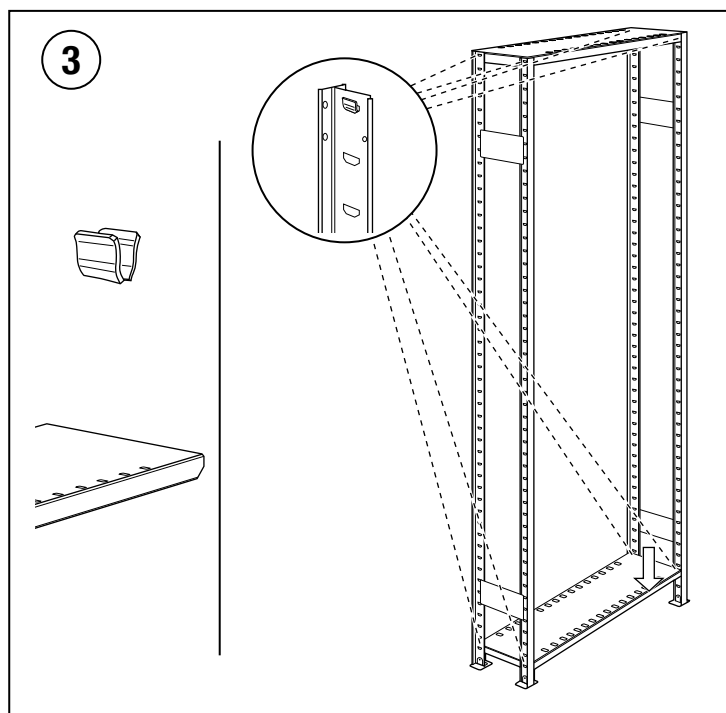

**HIGH
CHAPARRAL**

B **BRÄNNEHYLTE**
H A N D E L S A B

Hyllställ/Modular Shelving
Metro

5

M6
10 mm

x 6

x 6

2

6

7

Alt.

2500 mm

2100 mm

Alt.