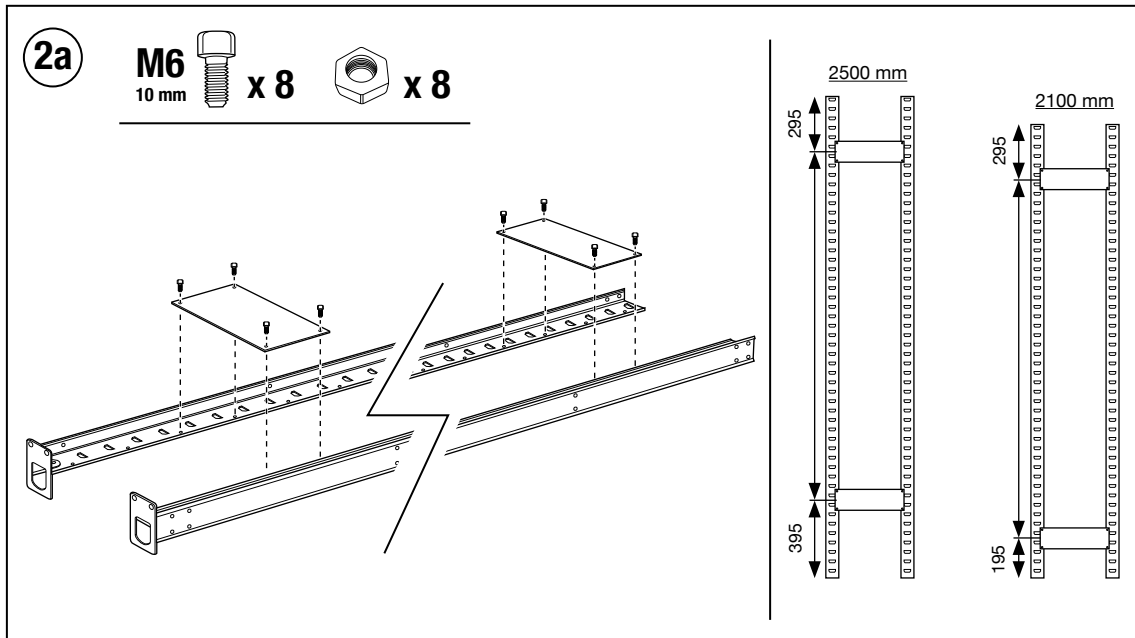

**HIGH
CHAPARRAL**

B **BRÄNNEHYLTE**
H A N D E L S A B

Hyllställ/Modular Shelving
Metro

5

M6
10 mm

x 6

x 6

2

6

7

Alt.

2500 mm

2100 mm

Alt.