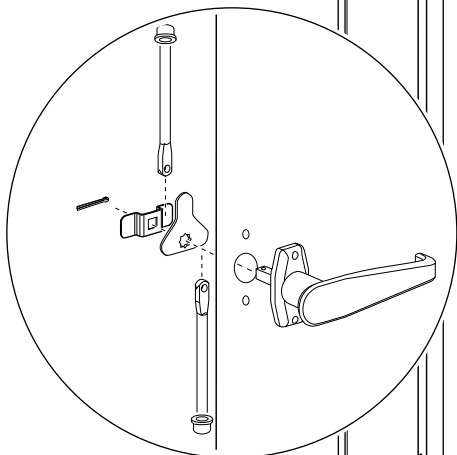

**HIGH
CHAPARRAL**

B **BRÄNNEHYLTE**
H A N D E L S A B

Hyllställ/Modular Shelving
Metro

5

M6
10 mm

x 6

x 6

2

6

7

Alt.

2500 mm

2100 mm

Alt.