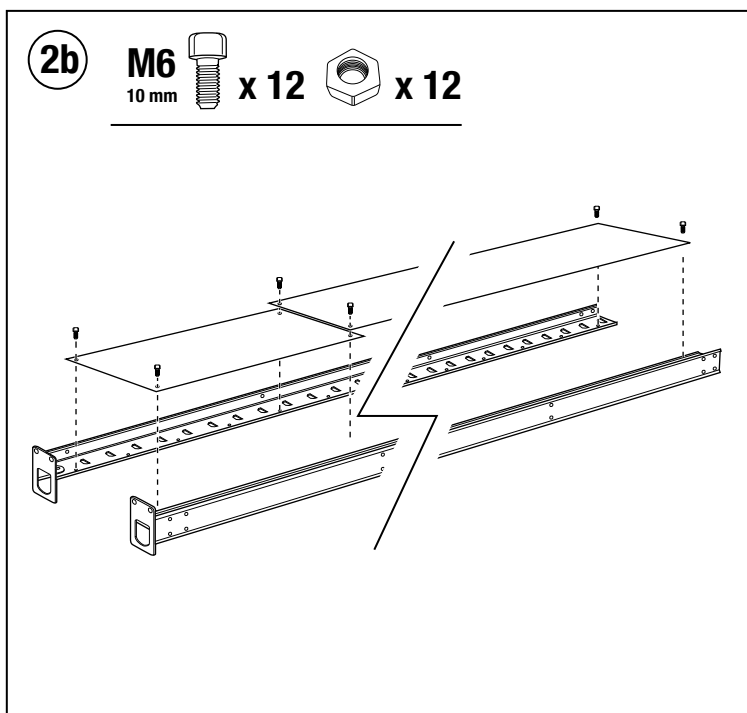

**HIGH
CHAPARRAL**

B **BRÄNNEHYLTE**
H A N D E L S A B

Hyllställ/Modular Shelving
Metro

5

M6
10 mm

x 6

x 6

2

6

7

Alt.

2500 mm

2100 mm

Alt.