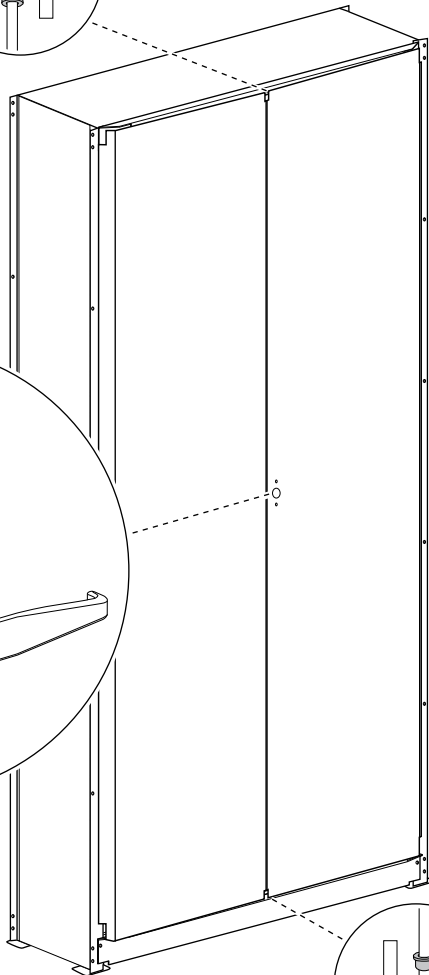

**HIGH
CHAPARRAL**

B **BRÄNNEHYLTE**
H A N D E L S A B

Hyllställ/Modular Shelving
Metro

5

M6
10 mm

x 6

x 6

2

6

7

Alt.

2500 mm

2100 mm

Alt.