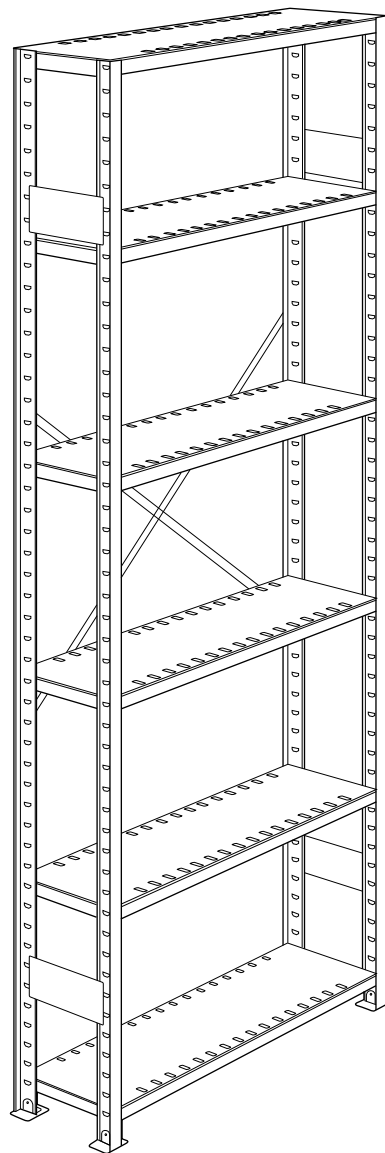

**HIGH
CHAPARRAL**

B **BRÄNNEHYLTE**
H A N D E L S A B

Hyllställ/Modular Shelving
Metro

5

M6
10 mm

x 6

x 6

2

6

7

Alt.

2500 mm

2100 mm

Alt.