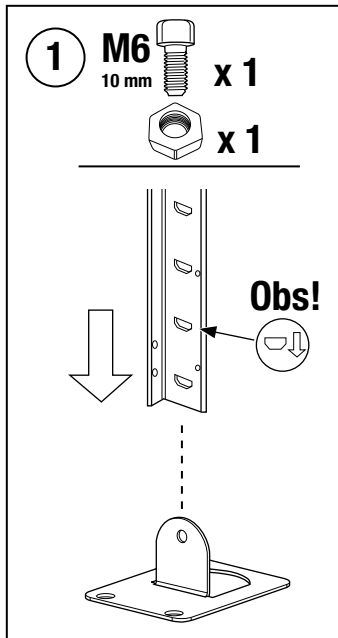

**HIGH
CHAPARRAL**

B **BRÄNNEHYLTE**
H A N D E L S A B

Hyllställ/Modular Shelving
Metro

5

M6
10 mm

x 6

x 6

2

6

7

Alt.

2500 mm

2100 mm

Alt.