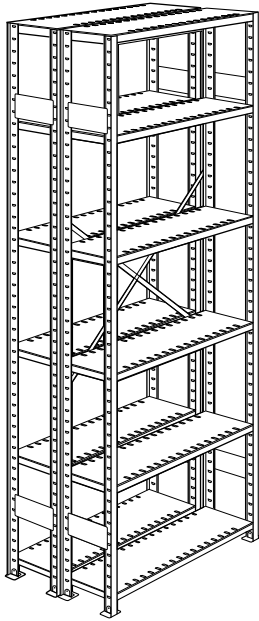

**HIGH
CHAPARRAL**

B **BRÄNNEHYLTE**
H A N D E L S A B

Hyllställ/Modular Shelving
Metro

5

M6
10 mm

x 6

x 6

2

6

7

Alt.

2500 mm

2100 mm

Alt.