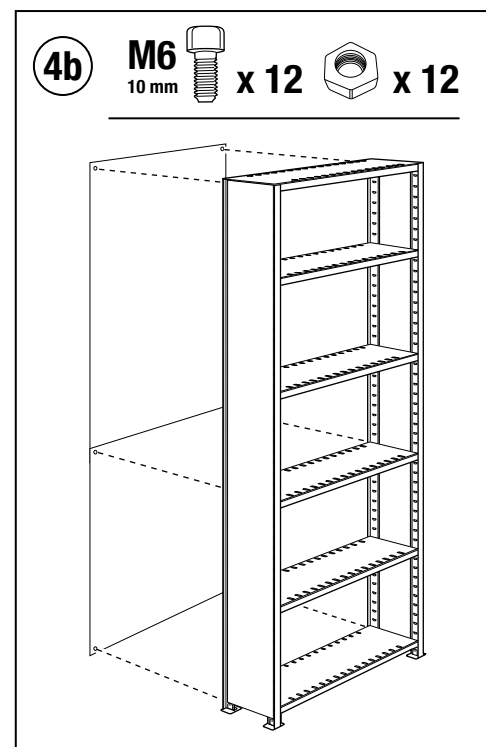

**HIGH
CHAPARRAL**

B **BRÄNNEHYLTE**
H A N D E L S A B

Hyllställ/Modular Shelving
Metro

5

M6
10 mm

x 6

x 6

2

6

7

Alt.

2500 mm

2100 mm

Alt.