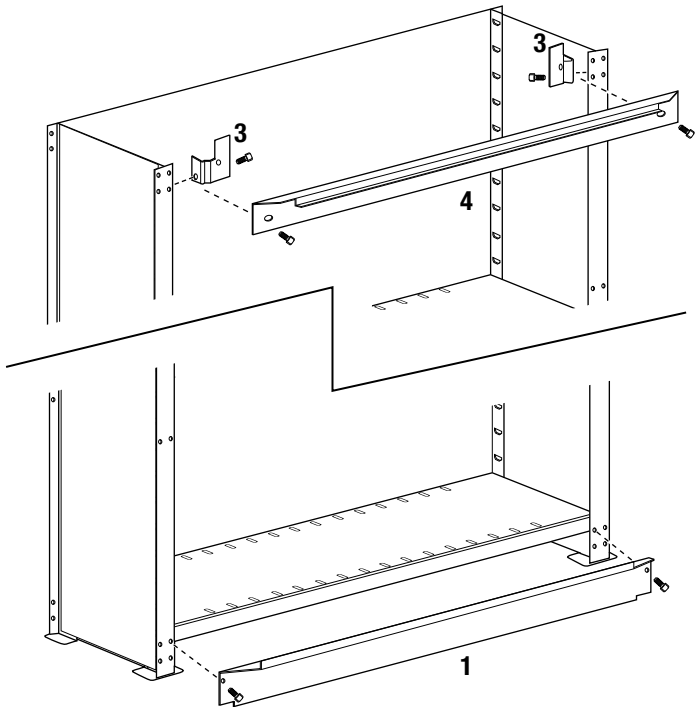

**HIGH
CHAPARRAL**

B **BRÄNNEHYLTE**
H A N D E L S A B

Hyllställ/Modular Shelving
Metro

5

M6
10 mm

x 6

x 6

2

6

7

Alt.

2500 mm

2100 mm

Alt.